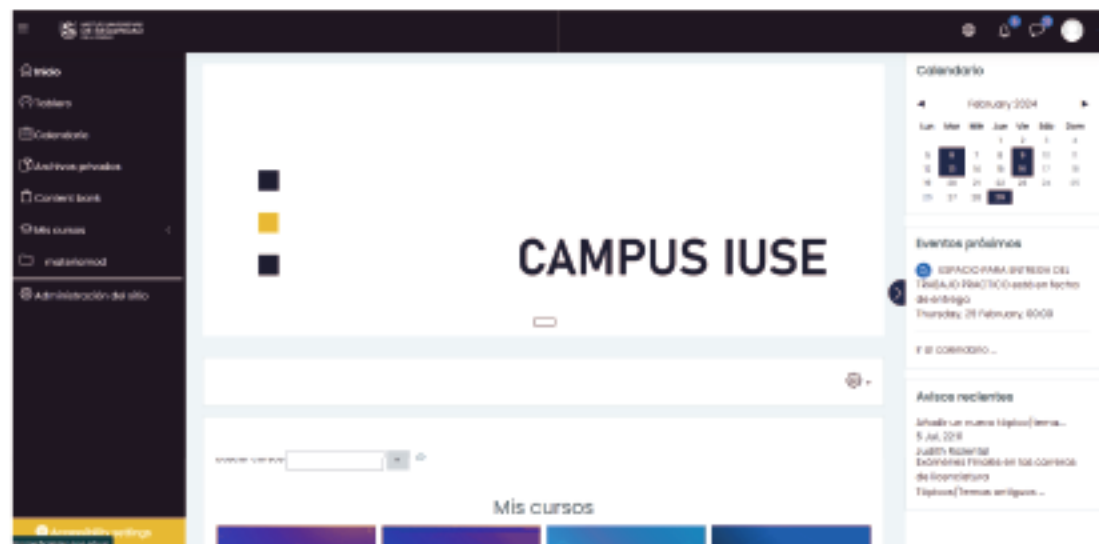

PLATAFORMA DE EDUCACIÓN A DISTANCIA